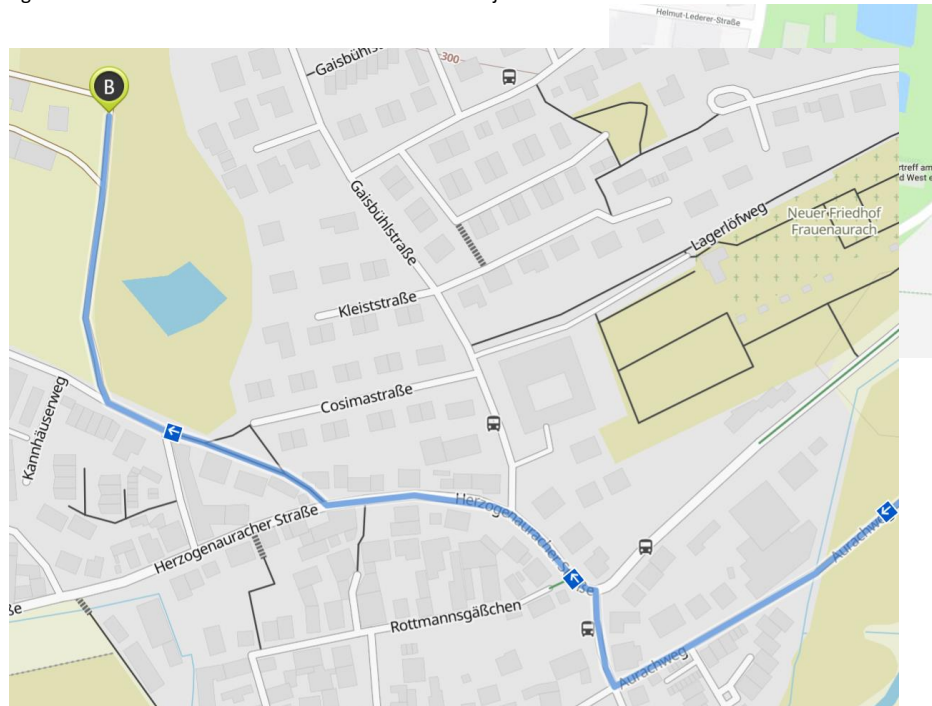

Geführte Fahrradtour

Die Teilnahme erfolgt auf eigenes Risiko. Für verkehrsgerechtes Verhalten und evtl. verursachte Schäden ist jeder selbst verantwortlich.

Grillen mit Anlauf in Frauenaurach

Mittwoch, 06.07.2022

Treffpunkt: B bei Gerth im Garten

10:00 Uhr

Der Garten ist nicht leicht zu finden. Am Punkt B müsst ihr noch etwas geradeaus auf dem Schotterweg in den Garten fahren und nicht der Straße folgen. Die Postadresse von Gerth ist Gaisbühlstrasse 21 auf der anderen Seite des Gartens in einer kurzen Stichstrasse.

Alternativ Treffpunkt: A Parkplatz Freibad West Erlangen

Fahrt zum Garten B: 09:30 Uhr (Tourleitung Reinhard Hoffmann) Fahrstrecke: ca. 4 km

Ab 10:30 Uhr Beginn der **Ortsführung** durch Erwin Weiss

ca. 12 Uhr holen wir unser zuvor bestelltes Grillgut vom Metzger ab,